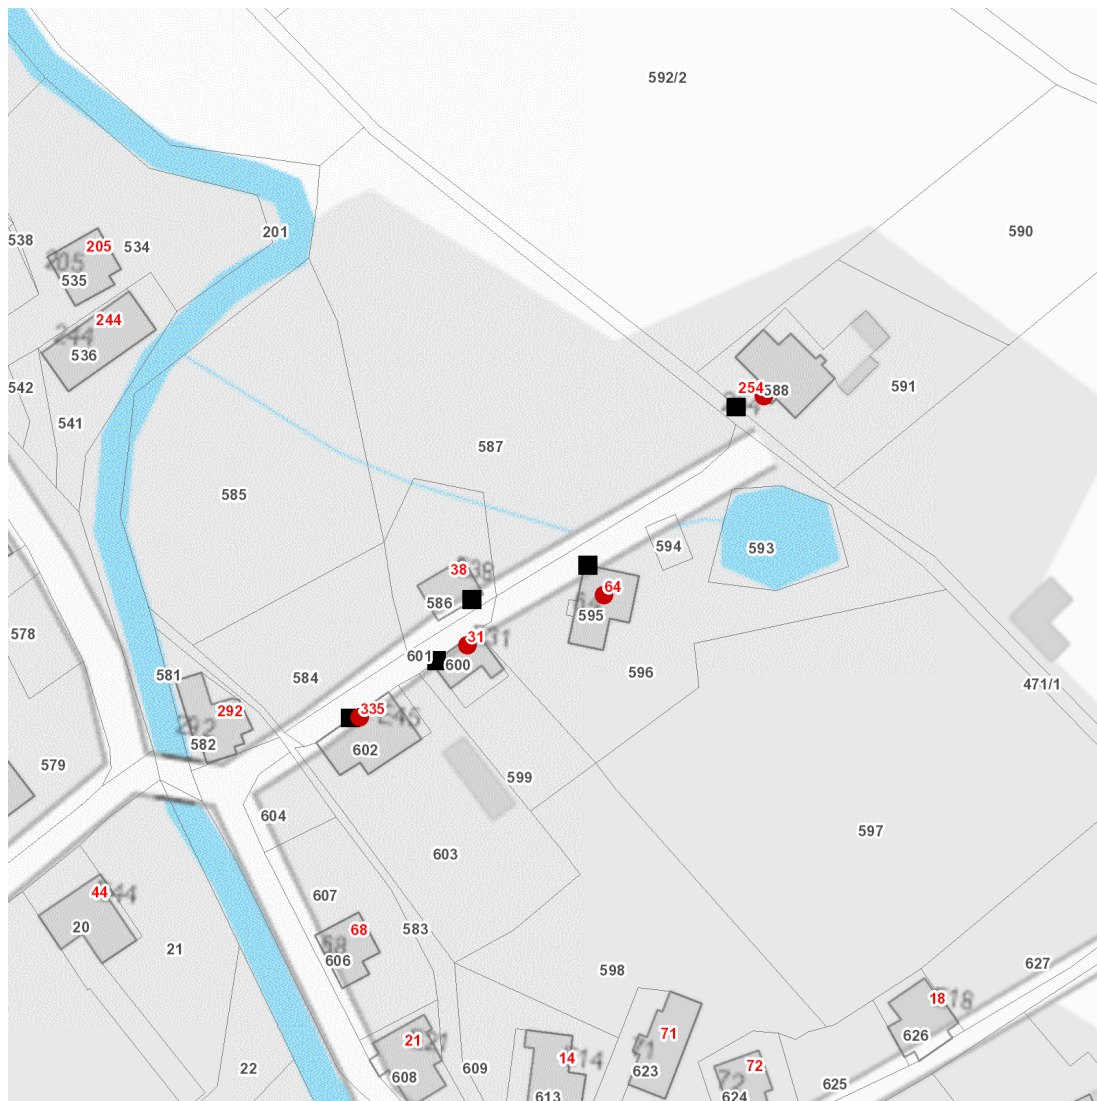

dne **5. 9. 2024** od **7:30** do **9:30** hodin

Plánovaná odstávka zahrnuje tyto lokality:**Chřibská (okres Děčín)**

č. p. 64, 254, 335

č. ev. 31

UPOZORNĚNÍ

Dotčené zařízení distribuční soustavy je nutné i v době odstávky považovat za zařízení pod napětím, a proto vás žádáme o dodržení všech zásad bezpečnosti a provedení opatření potřebných k zamezení případných škod na zdraví a majetku. | Provozovatelé výroben elektřiny jsou povinni zajistit přerušeni dodávky elektřiny z výroby do vypnutého úseku distribuční soustavy.

dne 5. 9. 2024 od 7:30 do 9:30 hodin**Orientační mapový podklad odstávkou dotčených lokalit****VYSVĚTLIVKY**

- – adresy dotčené odstávkou elektřiny
- – místa připojení k elektrické síti dotčená odstávkou

INFORMACE ZASLÁNA

IDDS: xcса38b (Město Chřibská)